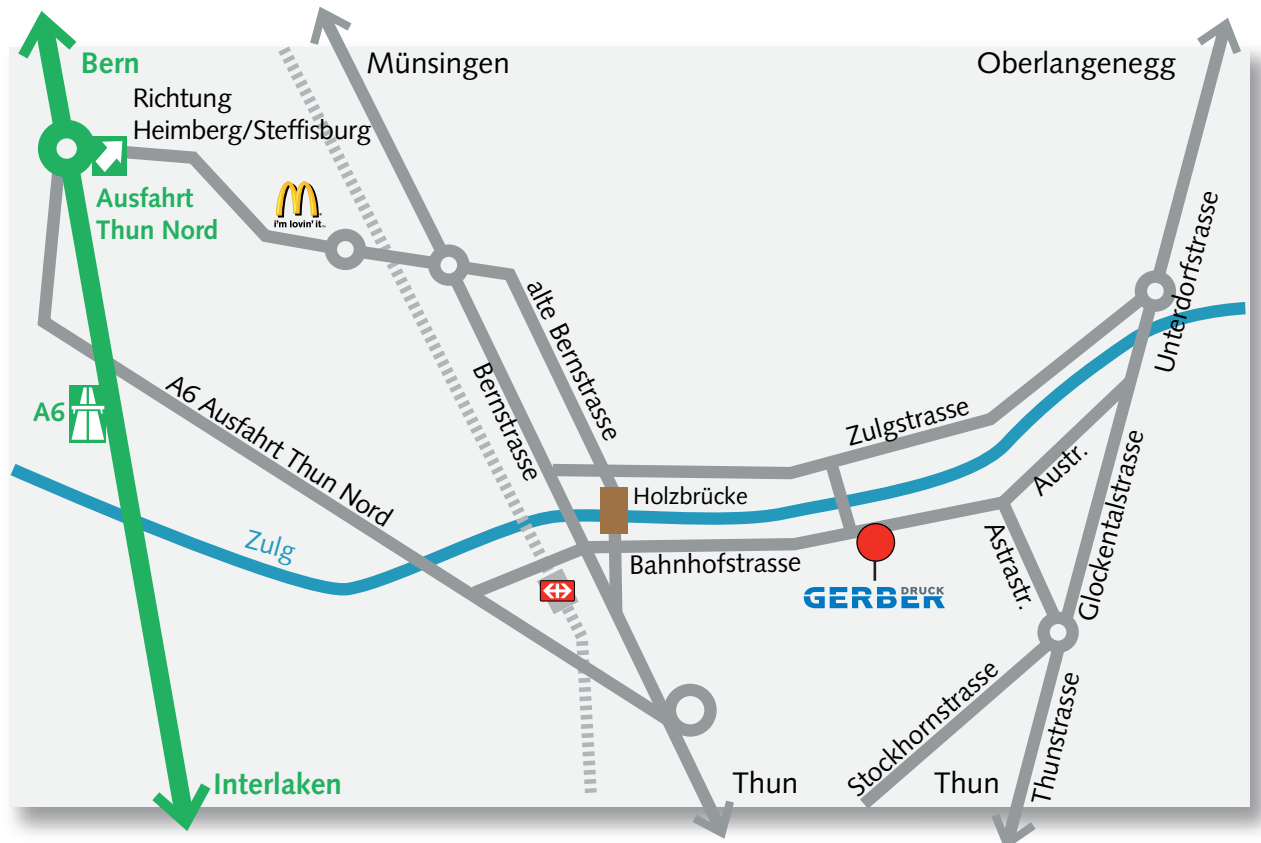

Standortplan

Bürozeiten:

Montag–Donnerstag

07.30–12.00 Uhr

13.30–17.30 Uhr

Freitag

07.30–12.00 Uhr

13.30–17.00 Uhr